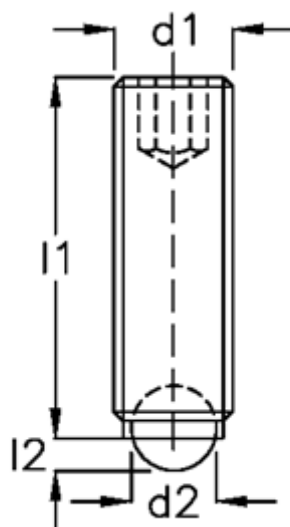

Varenummer: 20902661  
Beskrivelse: E+G Kuglespændeskruer  
GN 605-M10-35-A

## Mål

---

d1	= M10
d2	= 7.0
Indvendig sekskant	= 5.0
l1	= 35
l2	= 2.3